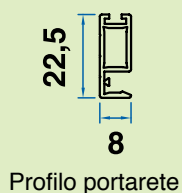

Alcuni accessori opzionali, come lo spazzolino perimetrale o i blocchi di fissaggio, ne completano le caratteristiche funzionali.

Ingombri, opzioni e caratteristiche tecniche

Profilo portarete

LARGH. MIN / MAX (cm)	ALTEZZA MIN / MAX (cm)	OPZIONI
nessun vincolo	nessun vincolo	rete in fibra spazzolino perimetrale blocchi di fissaggio sugli angoli traverso di rinforzo