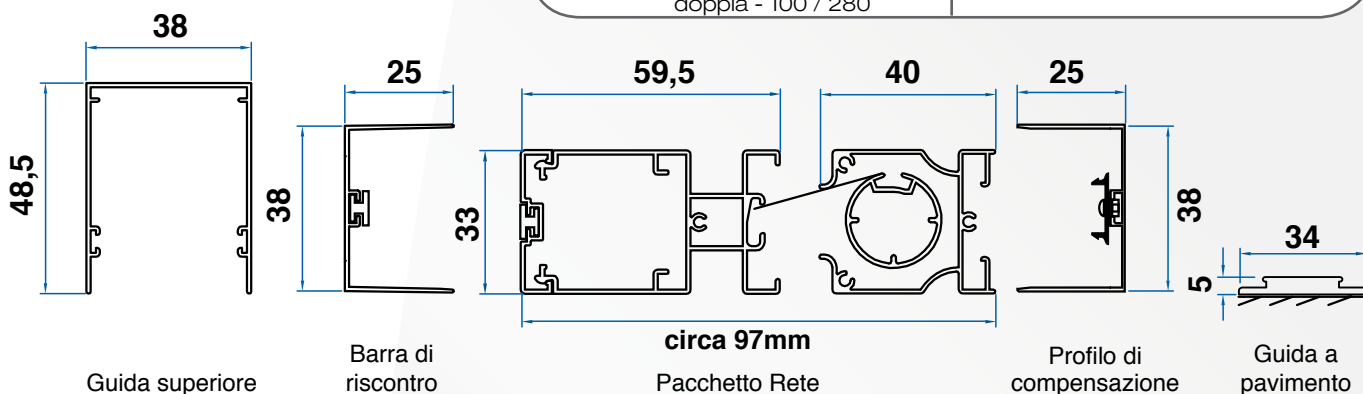

Zanzariera RollOut avvolgibile senza* guida a terra

ROLLOUT
Licensed by METACO

**NOVITÀ
2011**

Modello Anta Singola

Genius
GROUP

Rollout è la vera quadratura del cerchio nel settore delle zanzariere. Questo modello infatti coniuga tutti vantaggi delle zanzariere a rullo, come la robustezza della rete e l'affidabilità dei componenti con un sistema senza* guida a terra. Otterrete così un prodotto assolutamente completo, che permette di mantenere i passaggi liberi dagli ingombri, la rete sempre tesa ovunque si lasci la barra-maniglia bilanciata e la consueta semplicità di montaggio.

Rollout è un sistema d'avanguardia che non può mancare in tutti i contesti di frequente passaggio, indispensabile per le sue innovative caratteristiche è la sintesi dei migliori modelli Genius.

* guida di soli 5 mm

Guida a pavimento 5 mm

Ingombri, opzioni e caratteristiche tecniche

LARGH. MIN / MAX (cm)	ALTEZZA MIN / MAX (cm)
singola - 50 / 140	100 / 270
doppia - 100 / 280	

NOTE:

Nel caso di **finestre**, tenere presente che l'altezza deve sempre essere **almeno 30 cm maggiore** della larghezza.

Schemi di apertura - Vista dall'interno