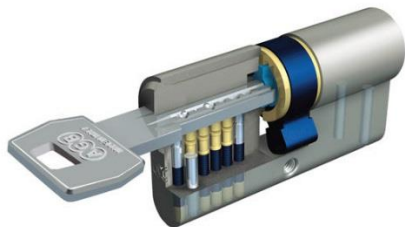

Optional per Portoncini d'ingresso in PVC tra cui scegliere:

- DEFENDER
- SPIONCINO CLASSICO O DIGITALE

- INCONTRO ELETTRICO PER APERTURA A DISTANZA

- CHIUDIPIORTA

- SERRATURA CON ACCESSO BIOMETRICO

- SERRATURA MOTORIZZATA

- SERRATURA AUTOMATICA

- CILINDRO ANTI AZOTO

- CILINDRO CON POMOLO INTERNO

- PANNELLI SUPERTERMIC DA 36 MM

- VETRI LAVORATI