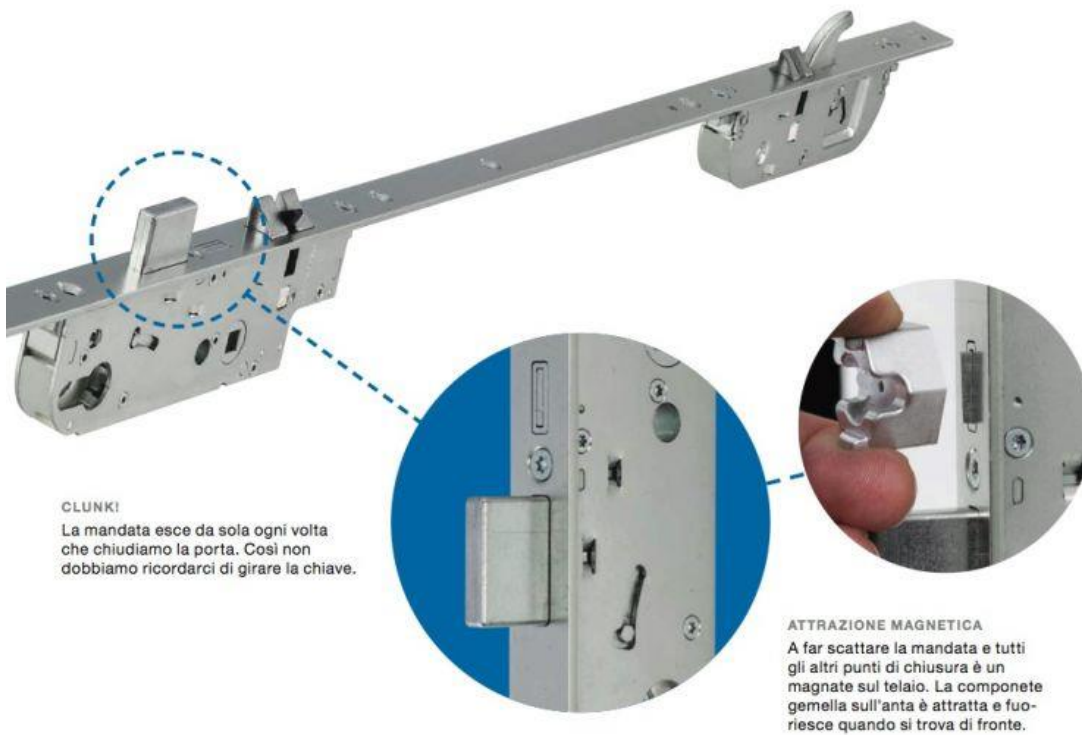

Optional per Portoncini d'ingresso in PVC tra cui scegliere:

- DEFENDER
- SPIONCINO CLASSICO O DIGITALE

- INCONTRO ELETTRICO PER APERTURA A DISTANZA

- CHIUDIPIORTA

- SERRATURA CON ACCESSO BIOMETRICO

- SERRATURA MOTORIZZATA

- SERRATURA AUTOMATICA

- CILINDRO ANTI AZOTO

- CILINDRO CON POMOLO INTERNO

- PANNELLI SUPERTERMIC DA 36 MM

- VETRI LAVORATI