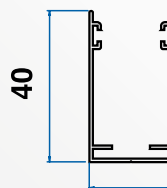

# Ingombri, opzioni e caratteristiche tecniche

**Genius**  
46 millimetri

Cassonetto  
con tubo, rete  
barra maniglia  
e contrappeso

LARGH. MIN / MAX (cm)	ALTEZZA MIN / MAX (cm)	SPAZZOL. ANTIVENTO
70 / 180	50 / 280	opzionale

Guida 40x22

NOTE: Disponibili su richiesta le opzioni "doppio comando" (stesso lato della catena interna), di serie "molla di richiamo".  
Al momento dell'ordine indicare il lato del comando a catena (visto dall'interno).  
Per disponibilità tessuti alternativi (filtranti-oscuranti) consulta il catalogo generale.

**Kitty/G**

Cassonetto  
con tubo, rete  
barra maniglia  
e contrappeso

LARGH. MIN / MAX (cm)	ALTEZZA MIN / MAX (cm)	SPAZZOL. ANTIVENTO
70 / 180	50 / 260	opzionale

Guida 40x22

NOTE: Disponibili su richiesta le opzioni "doppio comando" (stesso lato della catena interna), di serie "molla di richiamo".  
Al momento dell'ordine indicare il lato del comando a catena (visto dall'interno).  
Per disponibilità tessuti alternativi (filtranti-oscuranti) consulta il catalogo generale.