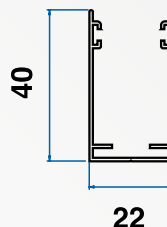

# Ingombri, opzioni e caratteristiche tecniche

**Genius**  
46 millimetri

Cassonetto  
con tubo, rete  
barra maniglia  
e contrappeso

LARGH. MIN / MAX (cm)	ALTEZZA MIN / MAX (cm)	SPAZZOL. ANTIVENTO
70 / 180	50 / 280	opzionale

Guida 40x22

NOTE: Disponibili su richiesta le opzioni "doppio comando" (stesso lato della catena interna), di serie "molla di richiamo".  
Al momento dell'ordine indicare il lato del comando a catena (visto dall'interno).  
Per disponibilità tessuti alternativi (filtranti-oscuranti) consulta il catalogo generale.

**Kitty/G**

Cassonetto  
con tubo, rete  
barra maniglia  
e contrappeso

LARGH. MIN / MAX (cm)	ALTEZZA MIN / MAX (cm)	SPAZZOL. ANTIVENTO
70 / 180	50 / 260	opzionale

Guida 40x22

NOTE: Disponibili su richiesta le opzioni "doppio comando" (stesso lato della catena interna), di serie "molla di richiamo".  
Al momento dell'ordine indicare il lato del comando a catena (visto dall'interno).  
Per disponibilità tessuti alternativi (filtranti-oscuranti) consulta il catalogo generale.