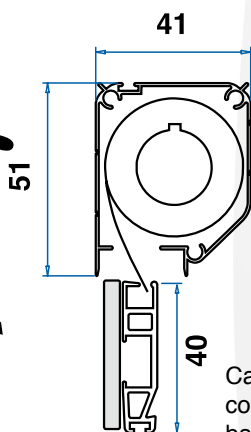

# Ingombri, opzioni e caratteristiche tecniche

**Genius**  
46 millimetri

Cassonetto  
con tubo, rete  
barra maniglia  
e contrappeso

LARGH. MIN / MAX (cm)	ALTEZZA MIN / MAX (cm)	SPAZZOL. ANTIVENTO
70 / 180	50 / 280	opzionale

Guida 40x22

NOTE: Disponibili su richiesta le opzioni "doppio comando" (stesso lato della catena interna), di serie "molla di richiamo".  
Al momento dell'ordine indicare il lato del comando a catena (visto dall'interno).  
Per disponibilità tessuti alternativi (filtranti-oscuranti) consulta il catalogo generale.

**Kitty/G**

Cassonetto  
con tubo, rete  
barra maniglia  
e contrappeso

LARGH. MIN / MAX (cm)	ALTEZZA MIN / MAX (cm)	SPAZZOL. ANTIVENTO
70 / 180	50 / 260	opzionale

Guida 40x22

NOTE: Disponibili su richiesta le opzioni "doppio comando" (stesso lato della catena interna), di serie "molla di richiamo".  
Al momento dell'ordine indicare il lato del comando a catena (visto dall'interno).  
Per disponibilità tessuti alternativi (filtranti-oscuranti) consulta il catalogo generale.