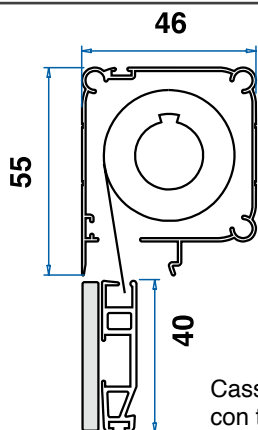

# Ingombri, opzioni e caratteristiche tecniche

**Genius**  
46 millimetri

Cassonetto  
con tubo, rete  
barra maniglia  
e contrappeso

LARGH. MIN / MAX (cm)	ALTEZZA MIN / MAX (cm)	SPAZZOL. ANTIVENTO
70 / 180	50 / 280	opzionale

Guida 40x22

NOTE: Disponibili su richiesta le opzioni "doppio comando" (stesso lato della catena interna), di serie "molla di richiamo".  
Al momento dell'ordine indicare il lato del comando a catena (visto dall'interno).  
Per disponibilità tessuti alternativi (filtranti-oscuranti) consulta il catalogo generale.

**Kitty/G**

Cassonetto  
con tubo, rete  
barra maniglia  
e contrappeso

LARGH. MIN / MAX (cm)	ALTEZZA MIN / MAX (cm)	SPAZZOL. ANTIVENTO
70 / 180	50 / 260	opzionale

Guida 40x22

NOTE: Disponibili su richiesta le opzioni "doppio comando" (stesso lato della catena interna), di serie "molla di richiamo".  
Al momento dell'ordine indicare il lato del comando a catena (visto dall'interno).  
Per disponibilità tessuti alternativi (filtranti-oscuranti) consulta il catalogo generale.