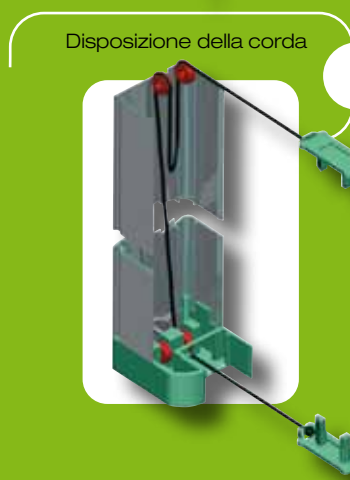

Zanzariera avvolgibile laterale singola bilanciata

Testata regolabile STC di serie

Genius
GROUP

Evoluzione naturale della tradizionale zanzariera laterale singola, fonda il suo principio di funzionamento su un sistema, **brevettato**, di bilanciamento a contrappeso interno: rilasciando la barra maniglia, essa rimane nella posizione desiderata. L'elevata sicurezza di utilizzo di questa soluzione ne suggerisce l'impiego in contesti familiari con bambini ed anziani. La duttilità del sistema a contrappeso ne consente anche l'installazione "a posteriori", su zanzariere laterali standard precedentemente montate e in presenza di rilevanti altezze del vano luce; mentre l'apposito profilo di rinforzo, opzionale, permette di irrigidire il profilo barra-maniglia, quando necessario.

Profilo di rinforzo opzionale

Ingombri, opzioni e caratteristiche tecniche

Genius
46 millimetri

46
55
40

Cassonetto con tubo, rete e barra maniglia

LARGH. MIN / MAX (cm)	ALTEZZA MIN / MAX (cm)	PROFILO RINFORZO	TESTATA STC	SPAZZOL. ANTIVENTO
40 / 170	100 / 300	opzionale	di serie	opzionale

Cassonetto con tubo, rete e barra maniglia

LARGH. MIN / MAX (cm)	ALTEZZA MIN / MAX (cm)	PROFILO RINFORZO	TESTATA STC	SPAZZOL. ANTIVENTO
40 / 170	100 / 300	opzionale	di serie	opzionale

22
22

Guida bassa 22x22